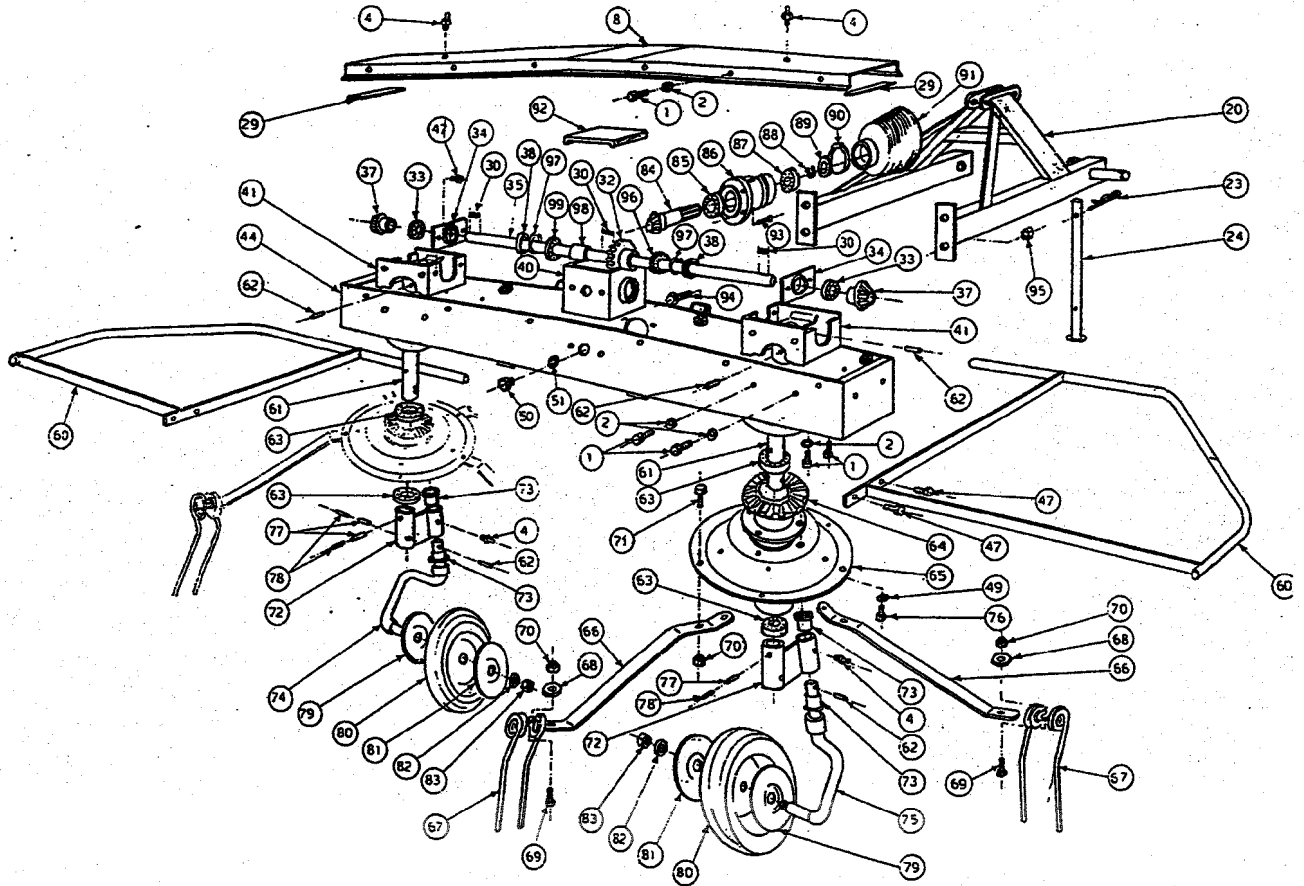

Tedder 320
Main Frame
14-GA(O,P) - 320

GR14

Tedder 320
Main Frame
14-GA(O,P) - 320

GR14

ITEM #	PART #	DESCRIPTION	QTY.
85	503 197B	BEARING 7027	1
86	503 198B	SUPPORT	1
87	002 5332	BEARING 6207	1
88	502 602B	SNAP RING OUTER 35	1
89	503 199B	OIL SEAL	1
90	502 603B	CLAMP	1
91	502 604B	PTO SHIELD	1
92	503 200B	COVER	1
93	003 3176	BOLT 10X25	4
94	000 1526	BOLT 14X35	4
95	003 0358	NUT M14 STOVER	4
96	501 843B	BEARING 30206	1
97	503 201B	SNAP RING INNER 62	1
98	503 202B	SPACER	1
99	004 1422	BEARING 6206	1