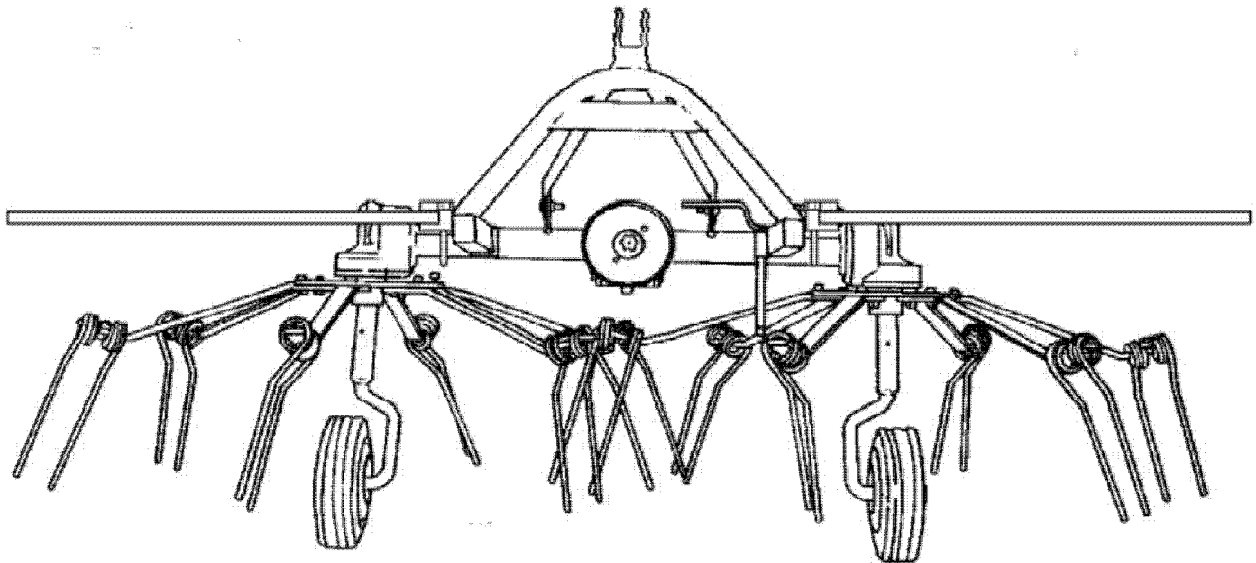

BEFCO[®]

Parts Manual

HAY EQUIPMENT

Rotary Tedders

14-GA(O,P)-320

Tedder 320
Main Frame
14-GA(O,P) - 320

GR14

Tedder 320
Main Frame
14-GA(O,P) - 320

GR14

ITEM #	PART #	DESCRIPTION	QTY.
1	000 6349	BOLT 10X20	-
2	000 1280	WASHER M10	-
4	000 020E	GREASE FITTING M 8X1.0	4
8	503 171B	COVER	1
20	503 172B	THREE POINT HITCH	1
23	004 1291	R CLIP	1
24	503 173B	STAND	1
29	503 174B	GASKET	2
30	502 605B	KEY 8X7X45	3
32	503 175B	MAIN RING GEAR	1
33	005 7571	BEARING 6206 2RS	2
34	503 176B	BEARING SUPPORT	2
35	503 177B	DRIVE SHAFT	1
37	503 178B	PINION GEAR	1
38	503 179B	OIL SEAL	2
40	503 180B	GEARBOX	1
41	503 181B	ROTOR SUPPORT	2
44	503 182B	FRAME	1
47	003 3176	BOLT 10X25	8
49	000 1077	LOCK WASHER M12	20
50	503 183B	OIL PLUG	1
51	503 184B	GASKET	1
60	503 185B	SAFTEY FRAME	2
61	503 186B	ROTOR SHAFT	2
62	000 011E	ROLL PIN 8X50	4
63	503 187B	BEARING	2
64	503 188B	RING GEAR - ROTOR	2
65	503 189B	DISK	2
66	503 190B	ARM	10
67	501 841B	SPRING TINE	10
68	502 627B	SPRING WASHER	10
69	000 7716	BOLT 12X45	-
70	001 3345	NUT M12 NYLOCK	22
71	000 7255	BOLT 12X35	0
72	503 191B	WHEEL ARM SUPPORT	2
73	502 638B	BUSHING	4
74	503 192B	WHEEL ARM LEFT	1
75	503 193B	WHEEL ARM RIGHT	1
76	503 194B	BOLT 12X20	-
77	000 5522	ROLL PIN 10X50	-
78	503 195B	ROLL PIN 6X50	-
79	502 646B	INNER DUST COVER	2
80	502 647B	WHEEL	2
81	502 648B	OUTER DUST COVER	2
82	502 649B	FLAT WASHER	2
83	004 1165	NUT M16	2
84	503 196B	PINION SHAFT	1