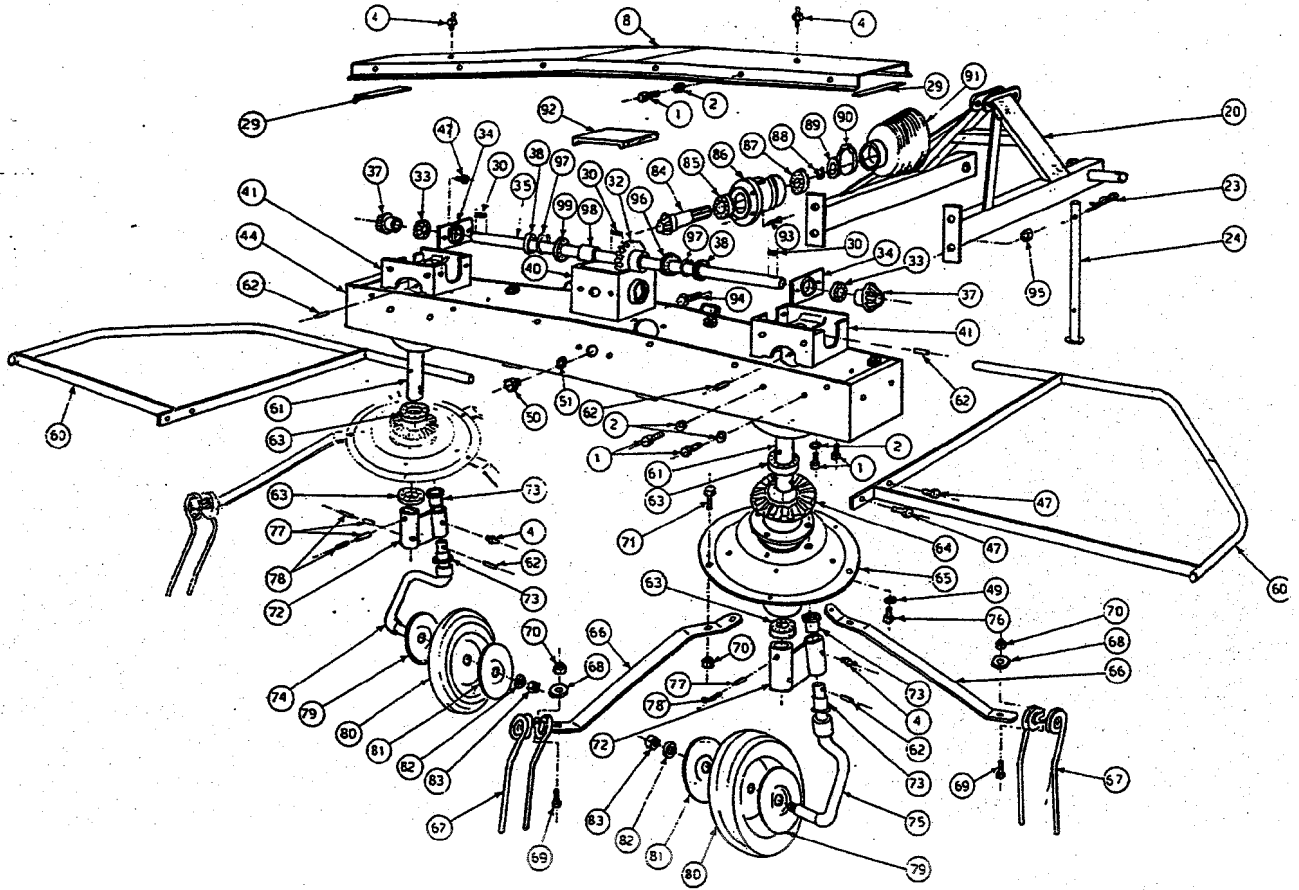

BEFCO[®]

Parts Manual

HAY EQUIPMENT

Rotary Tedders

14-GA(O,P)-320

Tedder 320
Main Frame
14-GA(O,P) - 320

GR14

Tedder 320
Main Frame
14-GA(O,P) - 320

GR14

ITEM #	PART #	DESCRIPTION	QTY.
1	000 6349	BOLT 10X20	-
2	000 1280	WASHER M10	-
4	000 020E	GREASE FITTING M 8X1.0	4
8	503 171B	COVER	1
20	503 172B	THREE POINT HITCH	1
23	004 1291	R CLIP	1
24	503 173B	STAND	1
29	503 174B	GASKET	2
30	502 605B	KEY 8X7X45	3
32	503 175B	MAIN RING GEAR	1
33	005 7571	BEARING 6206 2RS	2
34	503 176B	BEARING SUPPORT	2
35	503 177B	DRIVE SHAFT	1
37	503 178B	PINION GEAR	1
38	503 179B	OIL SEAL	2
40	503 180B	GEARBOX	1
41	503 181B	ROTOR SUPPORT	2
44	503 182B	FRAME	1
47	003 3176	BOLT 10X25	8
49	000 1077	LOCK WASHER M12	20
50	503 183B	OIL PLUG	1
51	503 184B	GASKET	1
60	503 185B	SAFTEY FRAME	2
61	503 186B	ROTOR SHAFT	2
62	000 011E	ROLL PIN 8X50	4
63	503 187B	BEARING	2
64	503 188B	RING GEAR - ROTOR	2
65	503 189B	DISK	2
66	503 190B	ARM	10
67	501 841B	SPRING TINE	10
68	502 627B	SPRING WASHER	10
69	000 7716	BOLT 12X45	-
70	001 3345	NUT M12 NYLOCK	22
71	000 7255	BOLT 12X35	0
72	503 191B	WHEEL ARM SUPPORT	2
73	502 638B	BUSHING	4
74	503 192B	WHEEL ARM LEFT	1
75	503 193B	WHEEL ARM RIGHT	1
76	503 194B	BOLT 12X20	-
77	000 5522	ROLL PIN 10X50	-
78	503 195B	ROLL PIN 6X50	-
79	502 646B	INNER DUST COVER	2
80	502 647B	WHEEL	2
81	502 648B	OUTER DUST COVER	2
82	502 649B	FLAT WASHER	2
83	004 1165	NUT M16	2
84	503 196B	PINION SHAFT	1